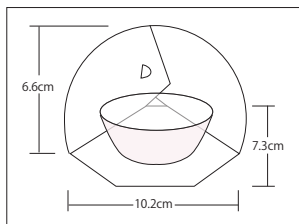

# 四季の珍珠屏風

- サイズ 約10.2×7.3×H6.6cm
- 100枚入 1,200円(1枚当り12円)
- 無蛍光紙を使用しております。
- 無蛍光紙にエンボス風の印刷を施しております。

小鉢や珍珠入を  
季節の草花で飾る。  
前菜や八寸、向付などの  
演出にアクセントを付け、  
お料理を引き立てます。

※上記が出荷状態です。(約14×12.5cm)

19-372-01(66798) 梅(1月～3月)